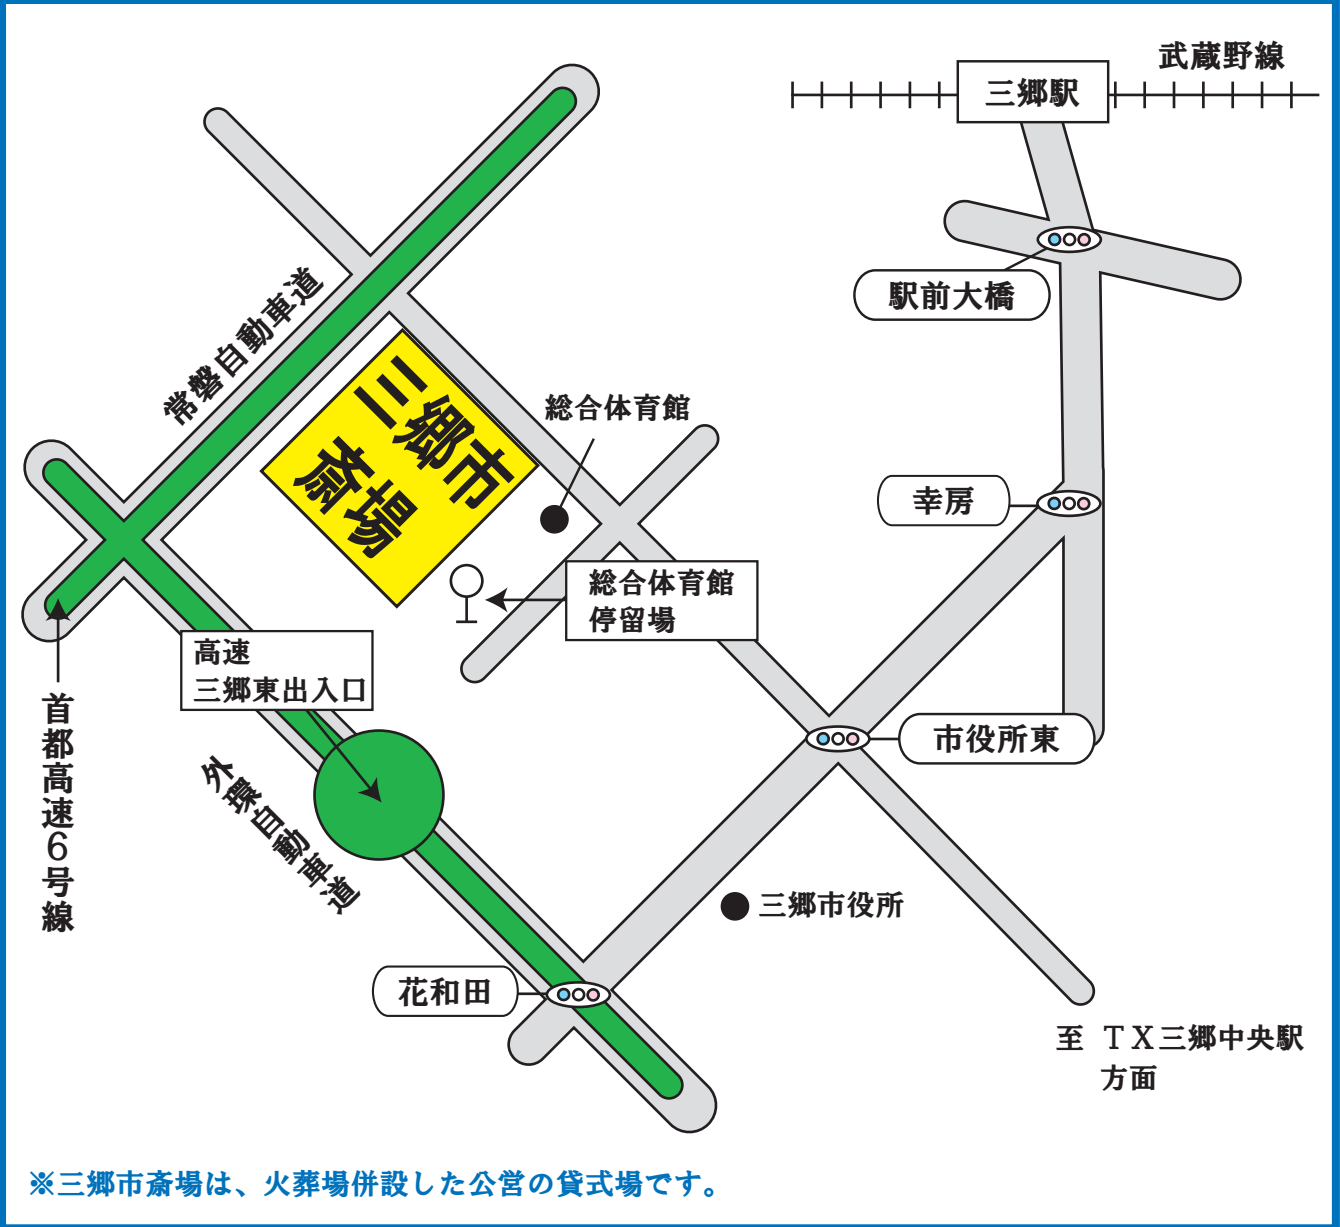

三郷市斎場案内地図

※三郷市斎場は、火葬場併設した公営の貸式場です。

〒341-0025 埼玉県三郷市茂田井 15

斎場直通：TEL 048-952-5885

- つくばエクスプレス線「三郷中央駅」よりシャトルバス「三郷駅行き」に乗車、バス停「総合体育館前」で下車。
- JR 武蔵野線「三郷駅」南口よりシャトルバス「金町駅行き」に乗車、「総合体育館前」下車。

【駐車場】敷地内：44 台、敷地外：60 台

●JR 武蔵野線 三郷駅 シャトルバス「金町駅行き」（平成 20 年 2 月 1 日現在）

時	平日	土曜	休日
17	10 30 50	10 40	10 40
18	10 30 50	10 40	10 40
19	10 30 50	10 40	10 40

■本地図の利用について

- (1) 本地図は、butuji.com 斎場情報センター（以下、弊社）が独自に作成したものです。詳細は、公式 HP 等で確認下さい。
- (2) 弊社は、本地図上の内容について、信頼性、正確性の保持に努めますが、それらについて保証するものではありません。
- (3) 弊社は、ご利用者が本地図を利用されたことによって発生したあらゆる損害（派生的に生じたあらゆる損害を含む）について、その責任を負うものではありません。